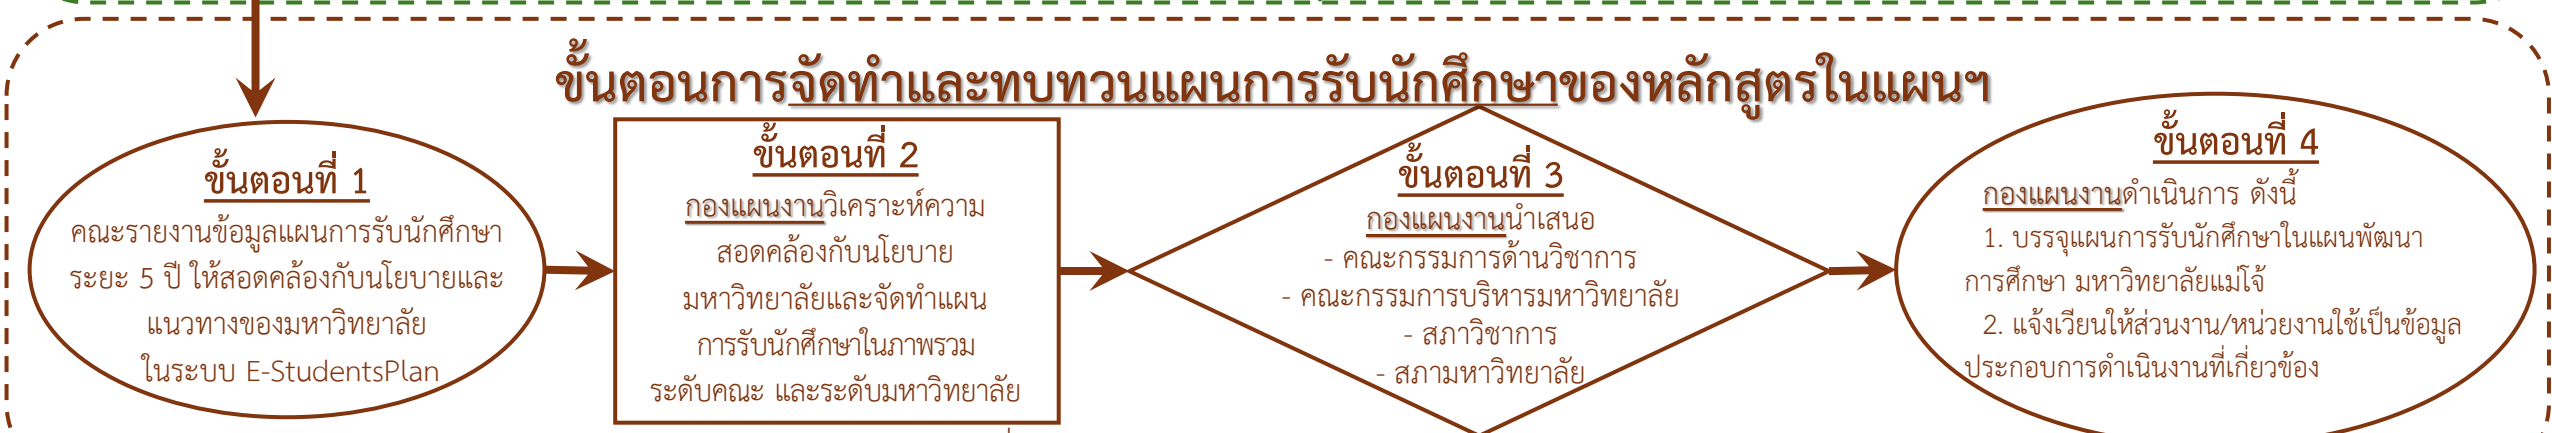

ขั้นตอนการบรรจุหลักสูตรใหม่ไว้ในแผนหลักสูตร ภายใต้แผนพัฒนาการศึกษา มหาวิทยาลัยแม่โจ้

หมายเหตุ** หลักสูตรใหม่ในแผนฯ จะระบุแผนการรับนักศึกษา หลังจากที่สภามหาวิทยาลัยอนุมัติให้เปิดหลักสูตรแล้ว