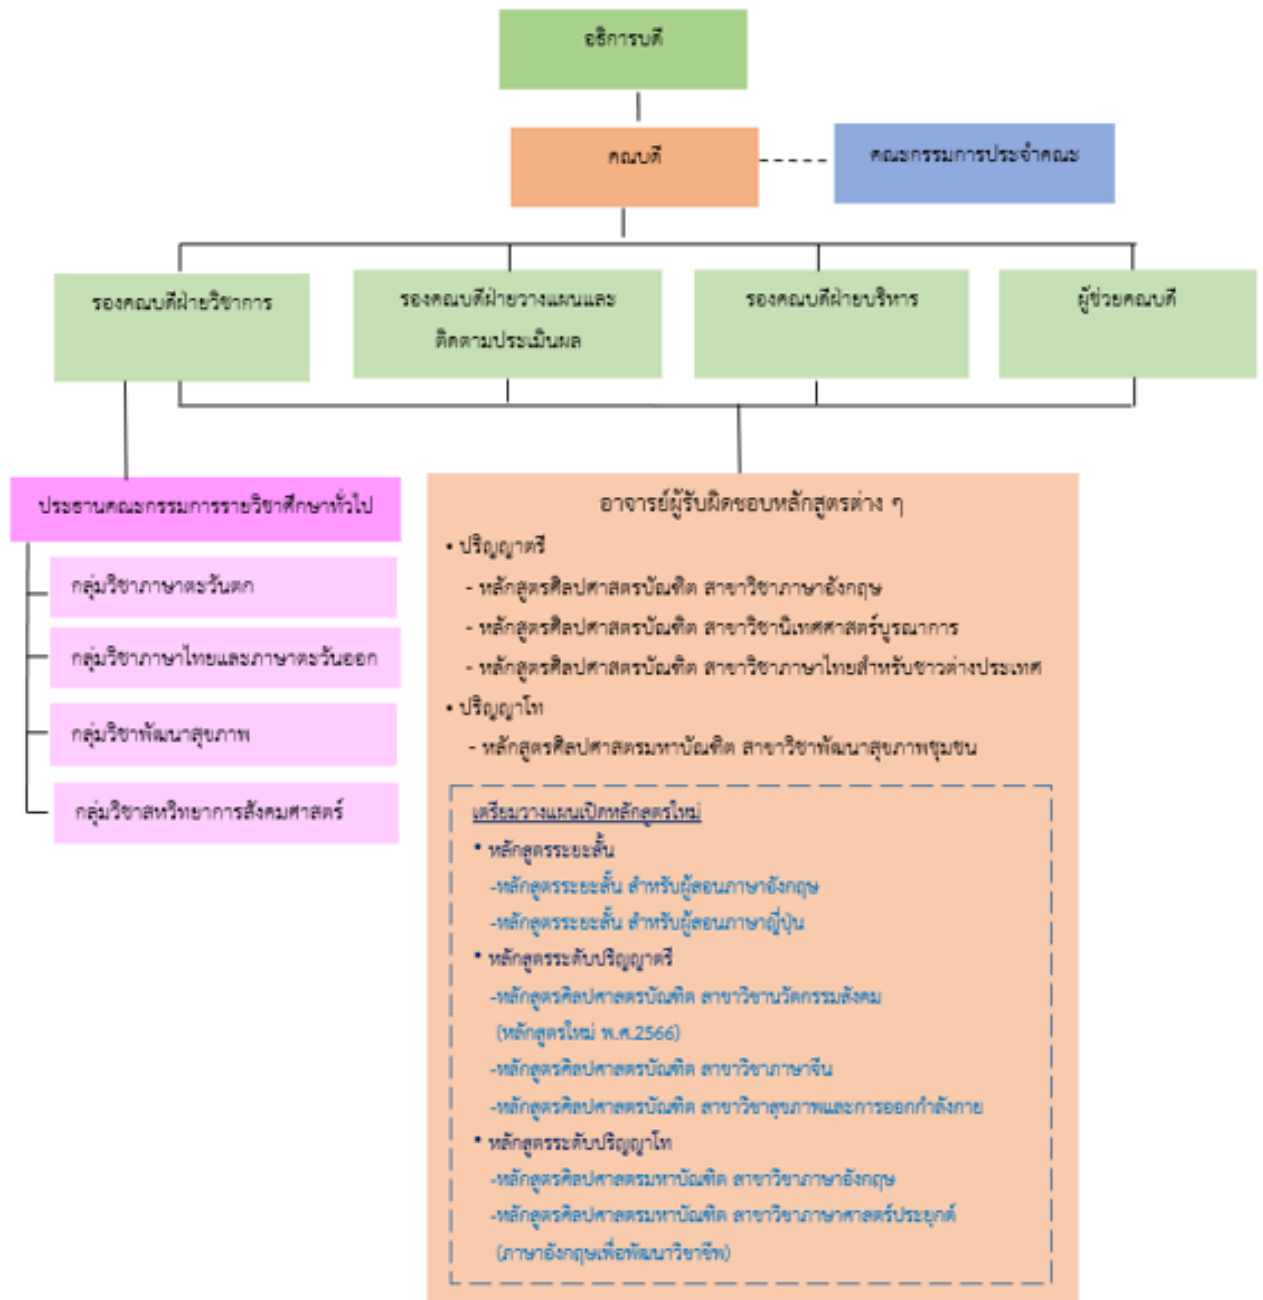

# แผนภูมิโครงสร้างการบริหารงานวิชาการ

- ประธานคณะกรรมการรายวิชาศึกษาทั่วไป
- กลุ่มวิชาภาษาอังกฤษ
  - กลุ่มวิชาภาษาไทยและภาษาตะวันออก
  - กลุ่มวิชาพัฒนาสุขภาพ
  - กลุ่มวิชาสหวิทยาการสังคมศาสตร์

- อาจารย์ผู้รับผิดชอบหลักสูตรต่าง ๆ
- ปริญญาตรี
    - หลักสูตรศิลปศาสตรบัณฑิต สาขาวิชาภาษาอังกฤษ
    - หลักสูตรศิลปศาสตรบัณฑิต สาขาวิชานิเทศศาสตร์บูรณาการ
    - หลักสูตรศิลปศาสตรบัณฑิต สาขาวิชาภาษาไทยสำหรับชาวต่างประเทศ
  - ปริญญาโท
    - หลักสูตรศิลปศาสตรมหาบัณฑิต สาขาวิชาพัฒนาสุขภาพชุมชน
- เตรียมวางแผนเปิดหลักสูตรใหม่
- หลักสูตรระยะสั้น
    - หลักสูตรระยะสั้น สำหรับผู้สอนภาษาอังกฤษ
    - หลักสูตรระยะสั้น สำหรับผู้สอนภาษาญี่ปุ่น
  - หลักสูตรระดับปริญญาตรี
    - หลักสูตรศิลปศาสตรบัณฑิต สาขาวิชานวัตกรรมการสังคม (หลักสูตรใหม่ พ.ศ.2566)
    - หลักสูตรศิลปศาสตรบัณฑิต สาขาวิชาภาษาจีน
    - หลักสูตรศิลปศาสตรบัณฑิต สาขาวิชาสุขภาพและการออกกำลังกาย
  - หลักสูตรระดับปริญญาโท
    - หลักสูตรศิลปศาสตรมหาบัณฑิต สาขาวิชาภาษาอังกฤษ
    - หลักสูตรศิลปศาสตรมหาบัณฑิต สาขาวิชาภาษาศาสตร์ประยุกต์ (ภาษาอังกฤษเพื่อพัฒนาวิชาชีพ)